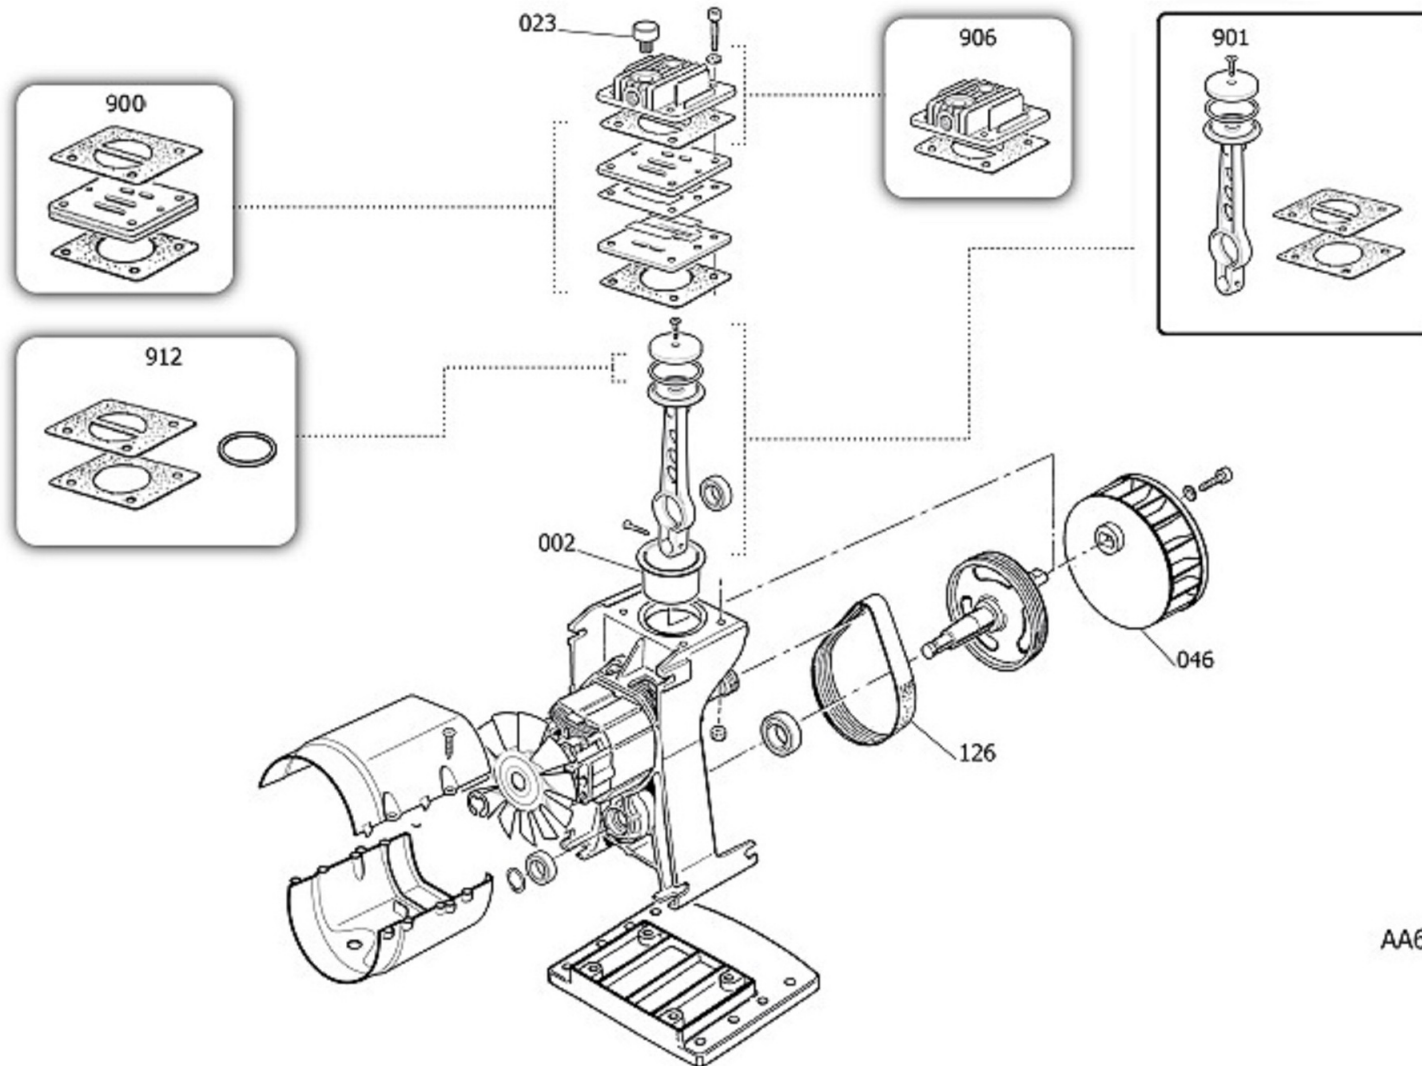

30/01/2026

C6BS304MLL536 MX POP AIR 6-1,5  
s.n. C6BS304MLL536

MX POP AIR 6-1,5

Pos.	Code	Description	Qty
23	9430635	MPC AIR FILTER POPAIR6L #46	1
107	9047100	CONDENSATE DRAIN COCK	1
110	9049336	RELIEF VALVE	1
131	9063252	PRESSURE SWITCH	1
132	9430630	MPC POWER CORD SCK POPAIR6L#46	1
133	9064799	SWITCH	1
200	9430633	PUMP OL195 POPAIRT6L #46 (1)	1
300	9424049	MPK KIT RUBBER FEET AIRKIT	1
914	9430631	MPK KIT PLAST.COV.POPAIR6L#046	1
990	9430634	MPK INSTR.KIT POPAIR6L #46	1
991	9430632	MPK KIT ELB-PIPE-VR POPAIR6#046	1

30/01/2026

C6BS304MLL536 MX POP AIR 6-1,5  
s.n. **C6BS304MLL536**

PUMP OL195 POPAIRT6L #46 (1)

AA6KT

30/01/2026

C6BS304MLL536 MX POP AIR 6-1,5  
**s.n. C6BS304MLL536**

PUMP OL195 POPAIRT6L #46 (1)

Pos.	Code	Description	Qty
2	A631040	CYLINDER	1
23	9430635	MPC AIR FILTER POPAIR6L #46	1
46	9038566	FAN	1
126	9075085	BELT POLY V 4PJ 313 ROHS #046	1
900	9430644	MPK VALVE PLATE POPAIR6L #46	1
901	9430645	MPK PISTON-CONROD POPAIR6L#046	1
906	9430646	MPK HEAD PUMP POPAIR6L #46	1
912	9430647	MPK PISTON RINGS POPAIR6L #46	1