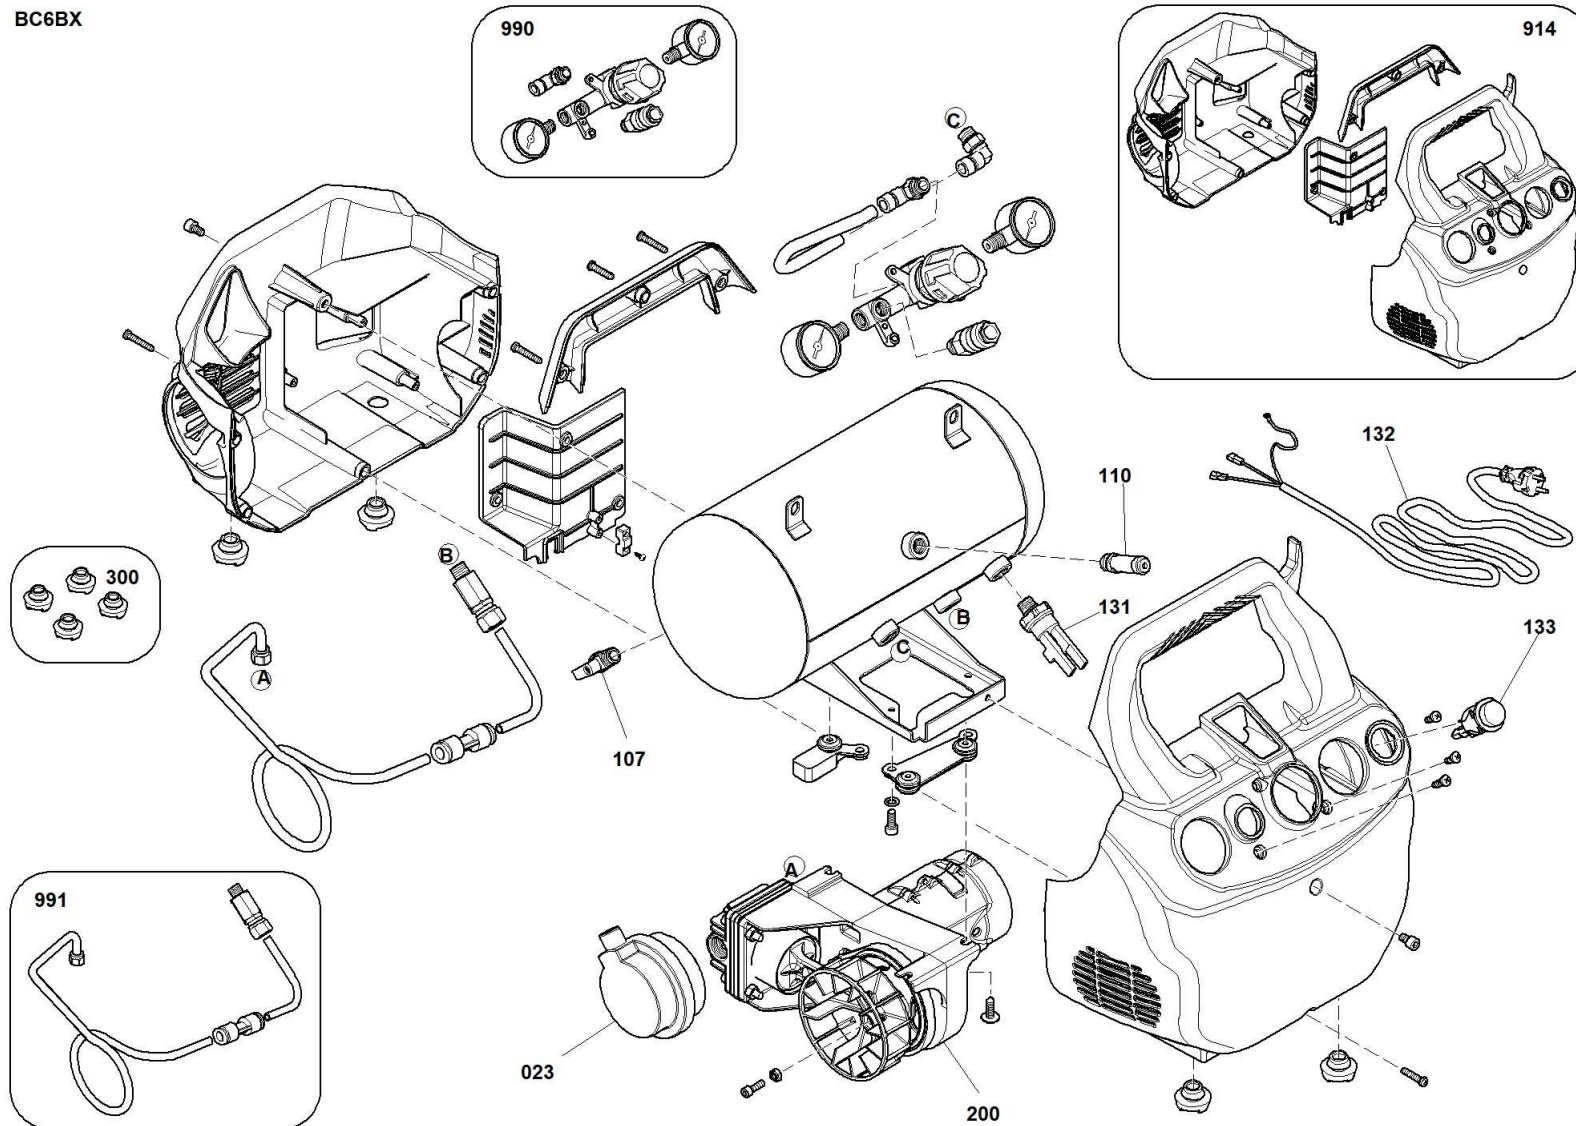

# SPARE PARTS PORTAL 2.0

30/01/2026

C6BS304MLL536 MX POP AIR 6-1,5  
**s.n. C6BS304MLL536**

□

30/01/2026

C6BS304MLL536 MX POP AIR 6-1,5  
s.n. C6BS304MLL536

MX POP AIR 6-1,5

BC6BX

30/01/2026

C6BS304MLL536 MX POP AIR 6-1,5  
s.n. C6BS304MLL536

MX POP AIR 6-1,5

Pos.	Code	Description	Qty
23	9430635	MPC AIR FILTER POPAIR6L #46	1
107	9047100	CONDENSATE DRAIN COCK	1
110	9049336	RELIEF VALVE	1
131	9063252	PRESSURE SWITCH	1
132	9430630	MPC POWER CORD SCK POPAIR6L#46	1
133	9064799	SWITCH	1
200	9430633	PUMP OL195 POPAIRT6L #46 (1)	1
300	9424049	MPK KIT RUBBER FEET AIRKIT	1
914	9430631	MPK KIT PLAST.COV.POPAIR6L#046	1
990	9430634	MPK INSTR.KIT POPAIR6L #46	1
991	9430632	MPK KIT ELB-PIPE-VR POPAIR6#046	1

30/01/2026

C6BS304MLL536 MX POP AIR 6-1,5  
s.n. **C6BS304MLL536**

PUMP OL195 POPAIRT6L #46 (1)

AA6KT

30/01/2026

C6BS304MLL536 MX POP AIR 6-1,5  
**s.n. C6BS304MLL536**

PUMP OL195 POPAIRT6L #46 (1)

Pos.	Code	Description	Qty
2	A631040	CYLINDER	1
23	9430635	MPC AIR FILTER POPAIR6L #46	1
46	9038566	FAN	1
126	9075085	BELT POLY V 4PJ 313 ROHS #046	1
900	9430644	MPK VALVE PLATE POPAIR6L #46	1
901	9430645	MPK PISTON-CONROD POPAIR6L#046	1
906	9430646	MPK HEAD PUMP POPAIR6L #46	1
912	9430647	MPK PISTON RINGS POPAIR6L #46	1