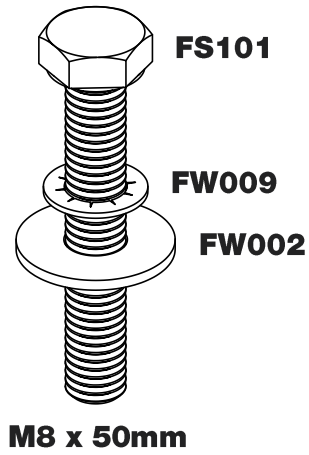

TC3PR/FL KammBar

Instructions

CITY CRASH (✓)

According to ISO/ PAS 11154:2006

KammBar Pro

KammBar Fleet

Fitting Kit

1.

2.

3.

SA397
PS183

SA397
PS183

SA397
PS183

SA398
PS183

SA398
PS183

SA398
PS183

4.

5.

6.

7.

13mm

M8 x 50mm + PS183

8.

9.