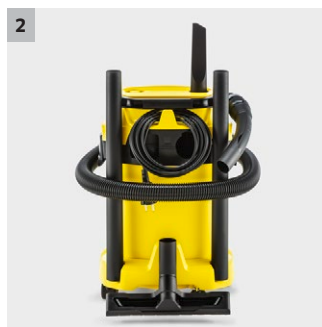

WD 3 V-17/4/20

Puternic și eficient cu un raport preț-performanță excelent: WD 3 V-17/4/20 impresionează prin recipientul din plastic de 17 l, cablul de 4 m, furtunul de aspirare de 2 m și filtrul cu cartuș dintr-o singură bucată.

1 Filtru cu cartuș dintr-o singură bucată

- Pentru aspirarea uscată și umedă fără înlocuirea suplimentară a filtrului.
- Instalare și îndepărtare simplă a filtrului prin rotire, fără dispozitiv de blocare suplimentar.