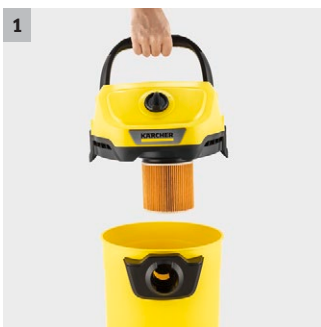

WD 3 V-17/4/20

Puternic și eficient cu un raport preț-performanță excelent: WD 3 V-17/4/20 impresionează prin recipientul din plastic de 17 l, cablul de 4 m, furtunul de aspirare de 2 m și filtrul cu cartuș dintr-o singură bucată.

1 Filtru cu cartuș dintr-o singură bucată

- Pentru aspirarea uscată și umedă fără înlocuirea suplimentară a filtrului.
- Instalare și îndepărtare simplă a filtrului prin rotire, fără dispozitiv de blocare suplimentar.